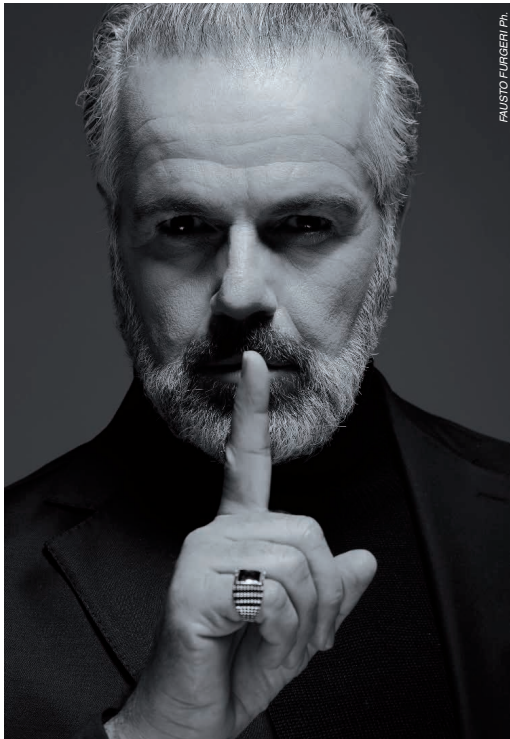

GIGI FARNE'

ELENA MANCINI PH.

MAUREO MONTANI PH.

FAUSTO FURGERI PH.

FAUSTO FURGERI PH.

Altezza 1,85
Taglia 50/56
Occhi Marrone - verde

Capelli Grigi
Collo 43
Scarpe 44

Height 6'1"
Size 34/35-46
Eyes Brown - green

Hair Grey
Collar 16,5
Shoes 10

gigifarne

Gigi Farnè