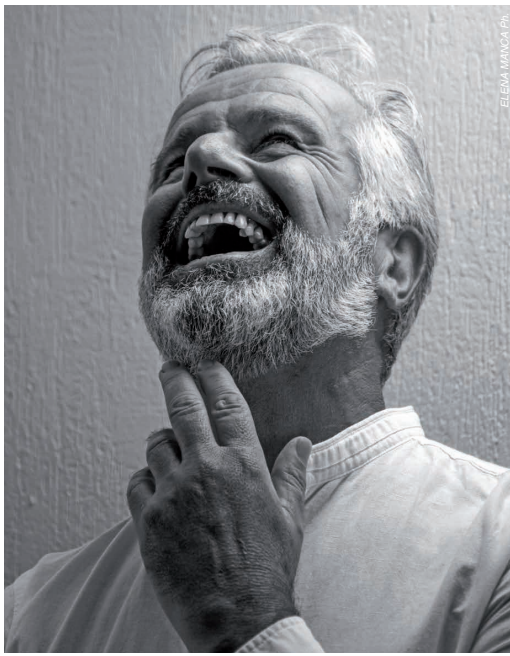

GIGI FARNE'

ELENA MANCINI PH.

MAUREO MONTANI PH.

FAUSTO FURGERI PH.

FAUSTO FURGERI PH.

Altezza 1,85
Taglia 50/56
Occhi Marrone - verde

Capelli Grigi
Collo 43
Scarpe 44

Height 6'1"
Size 34/35-46
Eyes Brown - green