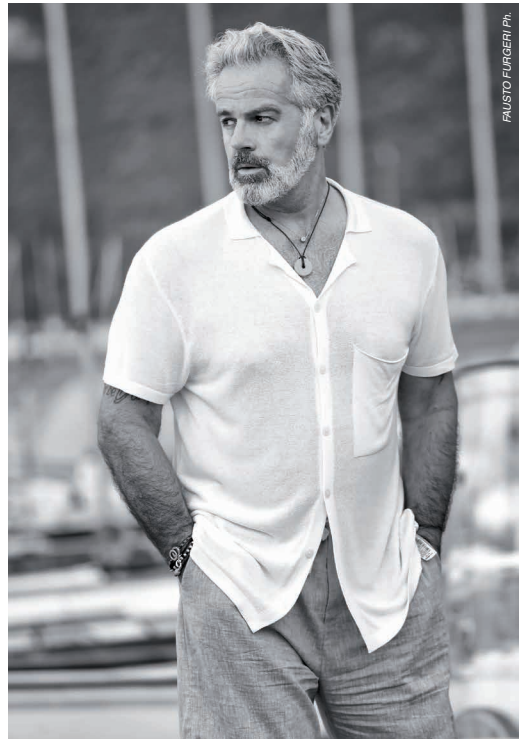

GIGI FARNE'

ELENA MANCINI PH.

MAUREO MONTANI PH.

FAUSTO FURGERI PH.

FAUSTO FURGERI PH.

Altezza 1,85
Taglia 50/56
Occhi Marrone - verde

Capelli Grigi
Collo 43
Scarpe 44

Height 6'1"
Size 34/35-46
Eyes Brown - green

Hair Grey
Collar 16,5
Shoes 10

gigifarne

Gigi Farnè