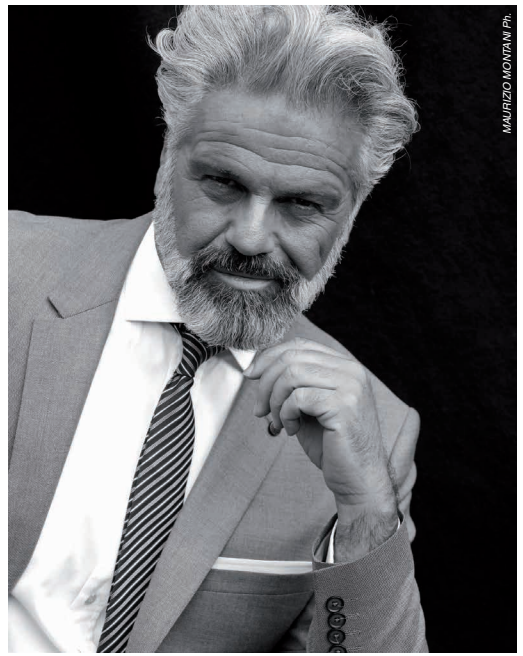

GIGI FARNE'

ELENA MANCINI PH.

MAUREO MONTANI PH.

FAUSTO FURGERI PH.

FAUSTO FURGERI PH.

Altezza 1,85
Taglia 50/56
Occhi Marrone - verde

Capelli Grigi
Collo 43
Scarpe 44

Height 6'1"
Size 34/35-46
Eyes Brown - green

Hair Grey
Collar 16,5
Shoes 10

gigifarne

Gigi Farnè