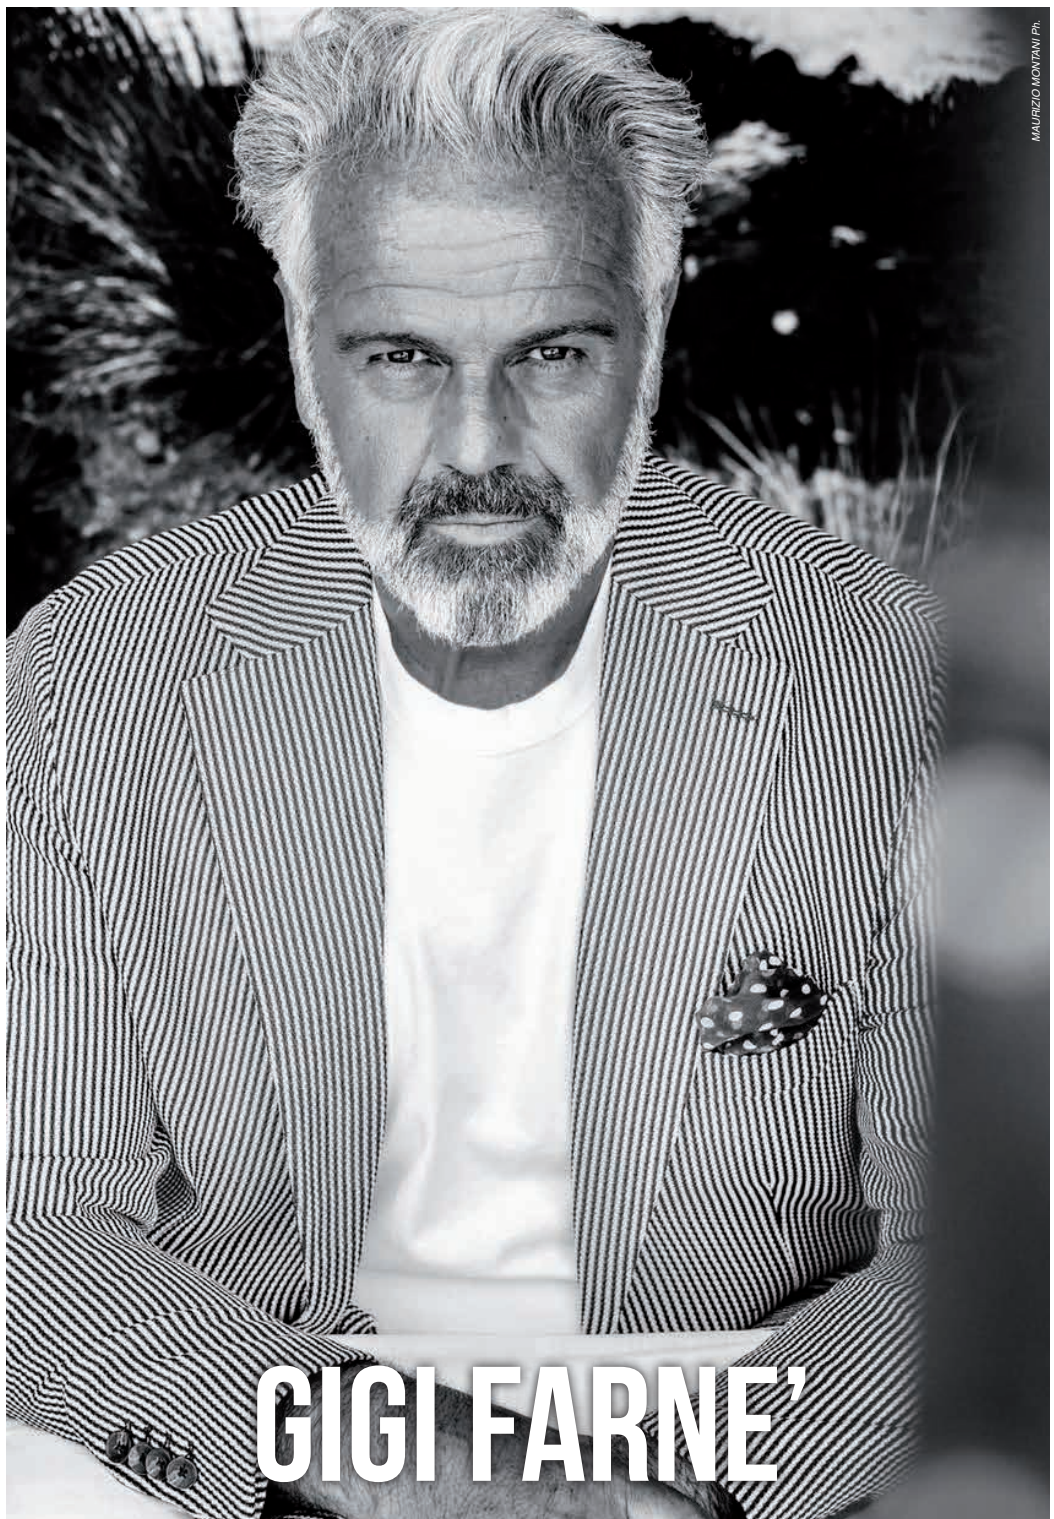

GIGI FARNE'

ELENA MANCINI PH.

MAUREO MONTANI PH.

FAUSTO FURGERI PH.

FAUSTO FURGERI PH.

Altezza 1,85
Taglia 50/56
Occhi Marrone - verde

Capelli Grigi
Collo 43
Scarpe 44

Height 6'1"
Size 34/35-46
Eyes Brown - green

Hair Grey
Collar 16,5
Shoes 10

gigifarne

Gigi Farnè